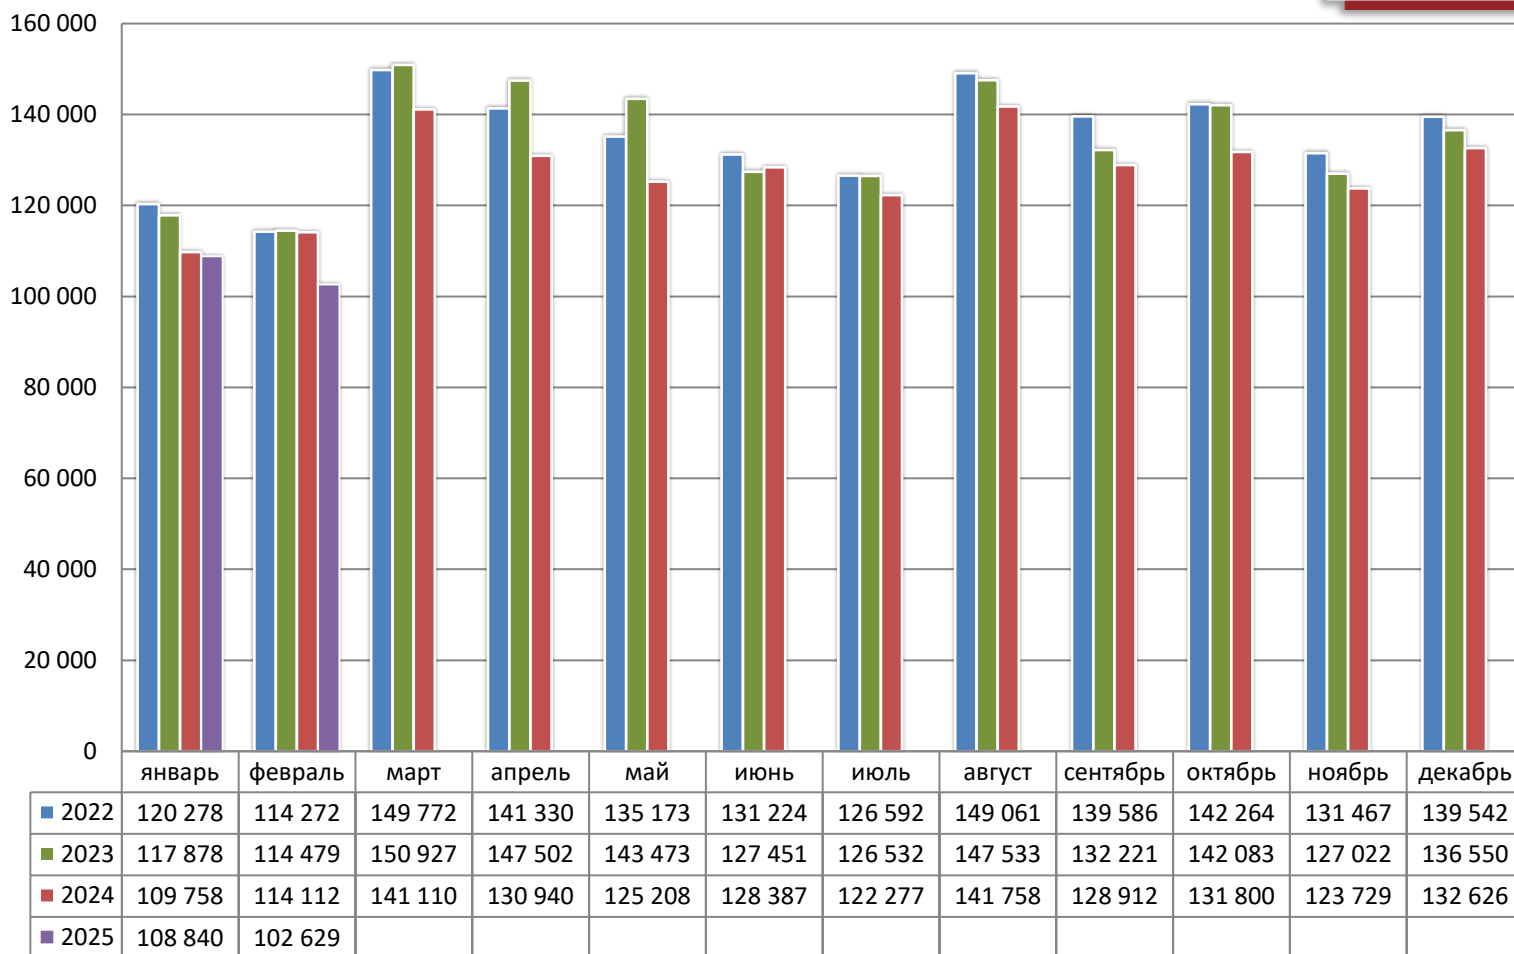

# Посещаемость

Ежемесячная посещаемость ТЦ «Новая Столица»

\* Тысяч человек/месяц