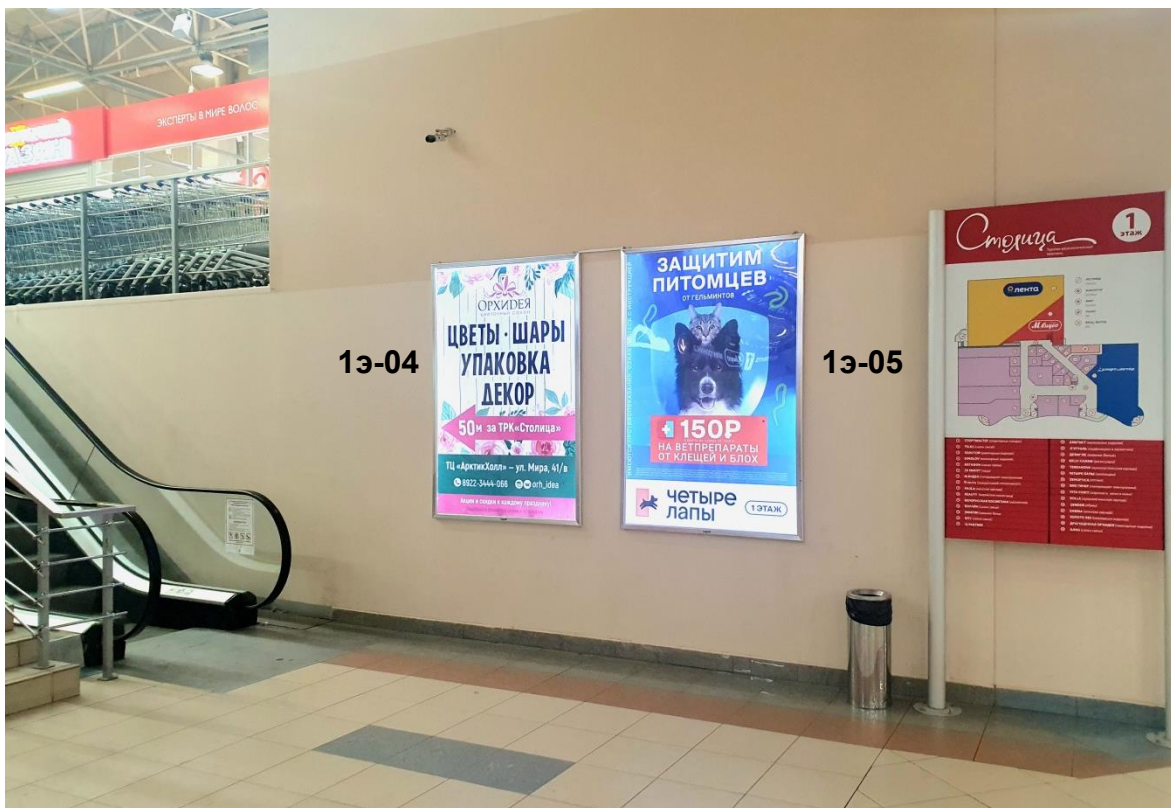

Световые панели над банкоматами (номер на схеме 1э-01, 1э-02)

- Место размещения: у центральной входной группы над банкоматами
- Ориентация размещения информации: горизонтальная
- Размер конструкции: 841x1189 мм.
- Размер изображения: 831x1179 мм.

Стоимость: 8 400 Р/мес./шт.

с учетом НДС 5%

Панели заняты

Световые панели (номер на схеме 1э-04, 1э-05)

- Место размещения: рядом с входом в магазины «ЛЕНТА» и «М.Видео»
- Ориентация размещения информации: вертикальная
- Размер конструкции: 1160x1745 мм.
- Размер изображения: 1130x1725 мм.

Стоимость: 8 400 Р/мес./шт.

с учетом НДС 5%

Панель № 1э-04 свободна

Световая панель (номер на схеме 1э-03)

- Место размещения: рядом с входом в магазин «Офисмаг», 1 этаж
- Ориентация размещения информации: вертикальная
- Размер конструкции: 1500x1000 мм.
- Размер изображения: 1439x939 мм.

Стоимость: 8 400₽/мес./шт.

с учетом НДС 5%

Панель свободна

2 ЭТАЖ

Световые панели (номер на схеме 2э-08, 2э-09)

- Место размещения: у лестницы в Администрацию (рядом с фуд-кортом, 2 этаж)
- Ориентация размещения информации: вертикальная
- Размер конструкции: 1500x1000 мм.
- Размер изображения: 1439x939 мм.