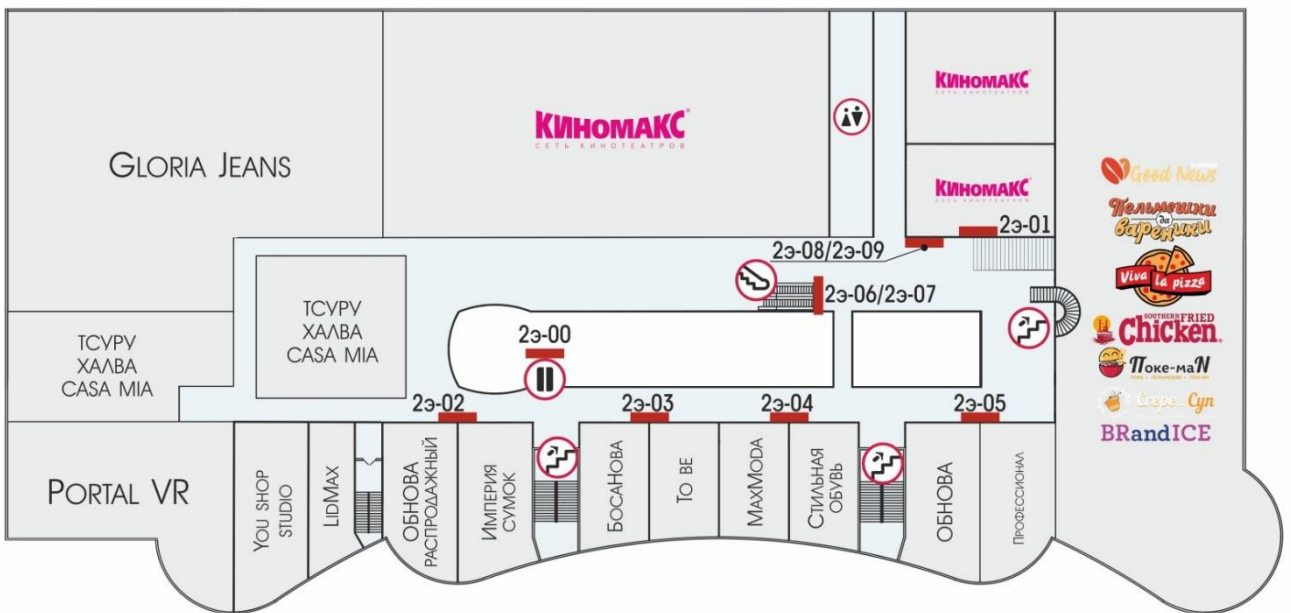

Световые панели над банкоматами (номер на схеме 1э-01, 1э-02)

- Место размещения: у центральной входной группы над банкоматами
- Ориентация размещения информации: горизонтальная
- Размер конструкции: 841x1189 мм.
- Размер изображения: 831x1179 мм.

Стоимость: 8 400 Р/мес./шт.

с учетом НДС 5%

Панели заняты

Световые панели (номер на схеме 1э-04, 1э-05)

- Место размещения: рядом с входом в магазины «ЛЕНТА» и «М.Видео»
- Ориентация размещения информации: вертикальная
- Размер конструкции: 1160x1745 мм.
- Размер изображения: 1130x1725 мм.

Стоимость: 8 400 Р/мес./шт.

с учетом НДС 5%

Панель № 1э-04 свободна

Световая панель (номер на схеме 1э-03)

- Место размещения: рядом с входом в магазин «Офисмаг», 1 этаж
- Ориентация размещения информации: вертикальная
- Размер конструкции: 1500x1000 мм.
- Размер изображения: 1439x939 мм.

Стоимость: 8 400₽/мес./шт.

с учетом НДС 5%

Панель свободна

2 ЭТАЖ

Световые панели (номер на схеме 2э-08, 2э-09)

- Место размещения: у лестницы в Администрацию (рядом с фуд-кортом, 2 этаж)
- Ориентация размещения информации: вертикальная
- Размер конструкции: 1500x1000 мм.
- Размер изображения: 1439x939 мм.