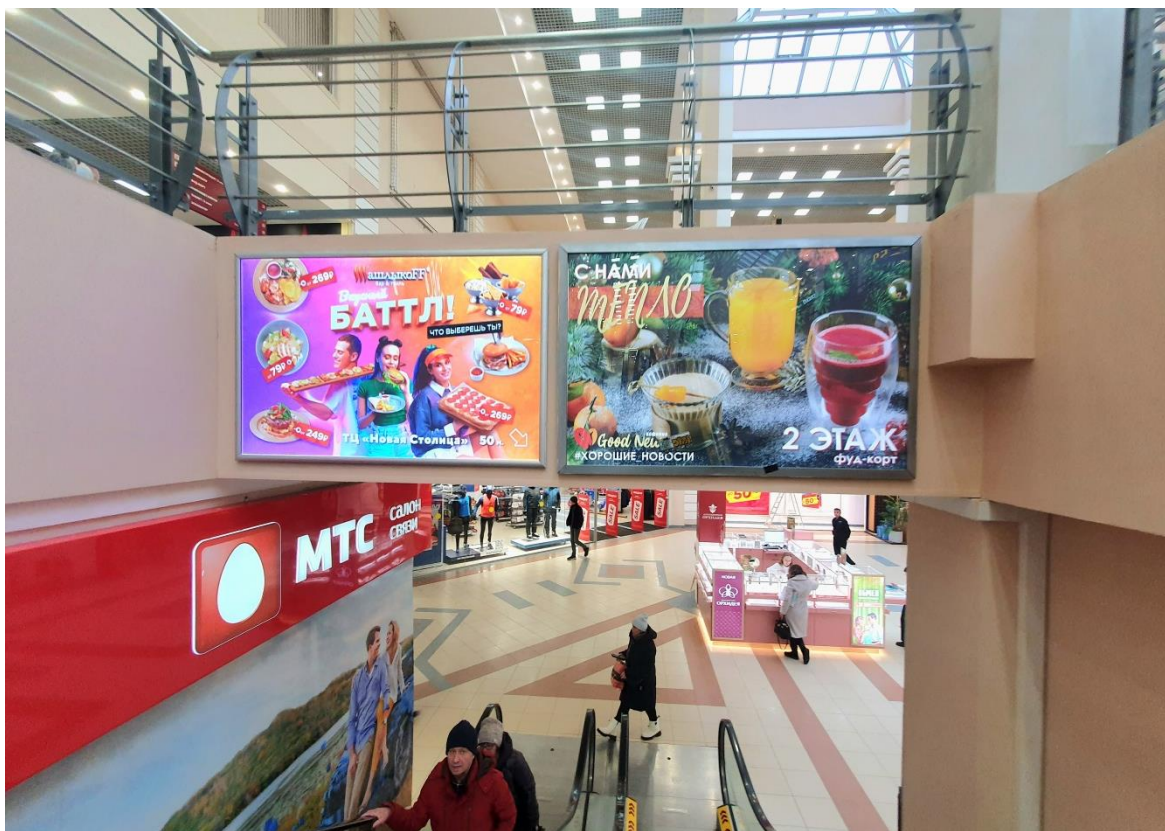

Стоимость: 8 400 Р/мес./шт.

с учетом НДС 5%

Панели заняты

Световые панели (номер на схеме 1э-04, 1э-05)

- Место размещения: рядом с входом в магазины «ЛЕНТА» и «М.Видео»
- Ориентация размещения информации: вертикальная
- Размер конструкции: 1160x1745 мм.
- Размер изображения: 1130x1725 мм.

Стоимость: 7 350 ₽/мес./шт.

с учетом НДС 5%

Панели заняты

Световые панели над эскалатором (номер на схеме 2э-06, 2э-07)

- Место размещения: на межэтажном перекрытии (над эскалатором)
- Ориентация размещения информации: горизонтальная
- Размер конструкции: 1000x1500 мм.
- Размер изображения: 939x1439 мм.

Стоимость: 8 400 Р/мес./шт.

с учетом НДС 5%

Панели заняты

Рекламно-информационные панели (номер на схеме 2э-02, 2э-03, 2э-04, 2э-05)

- Место размещения: вдоль торговой галереи 2 этажа
- Ориентация размещения информации: вертикальная
- Размер конструкции: 1340x1030 мм.
- Размер изображения: 1290x950 мм.