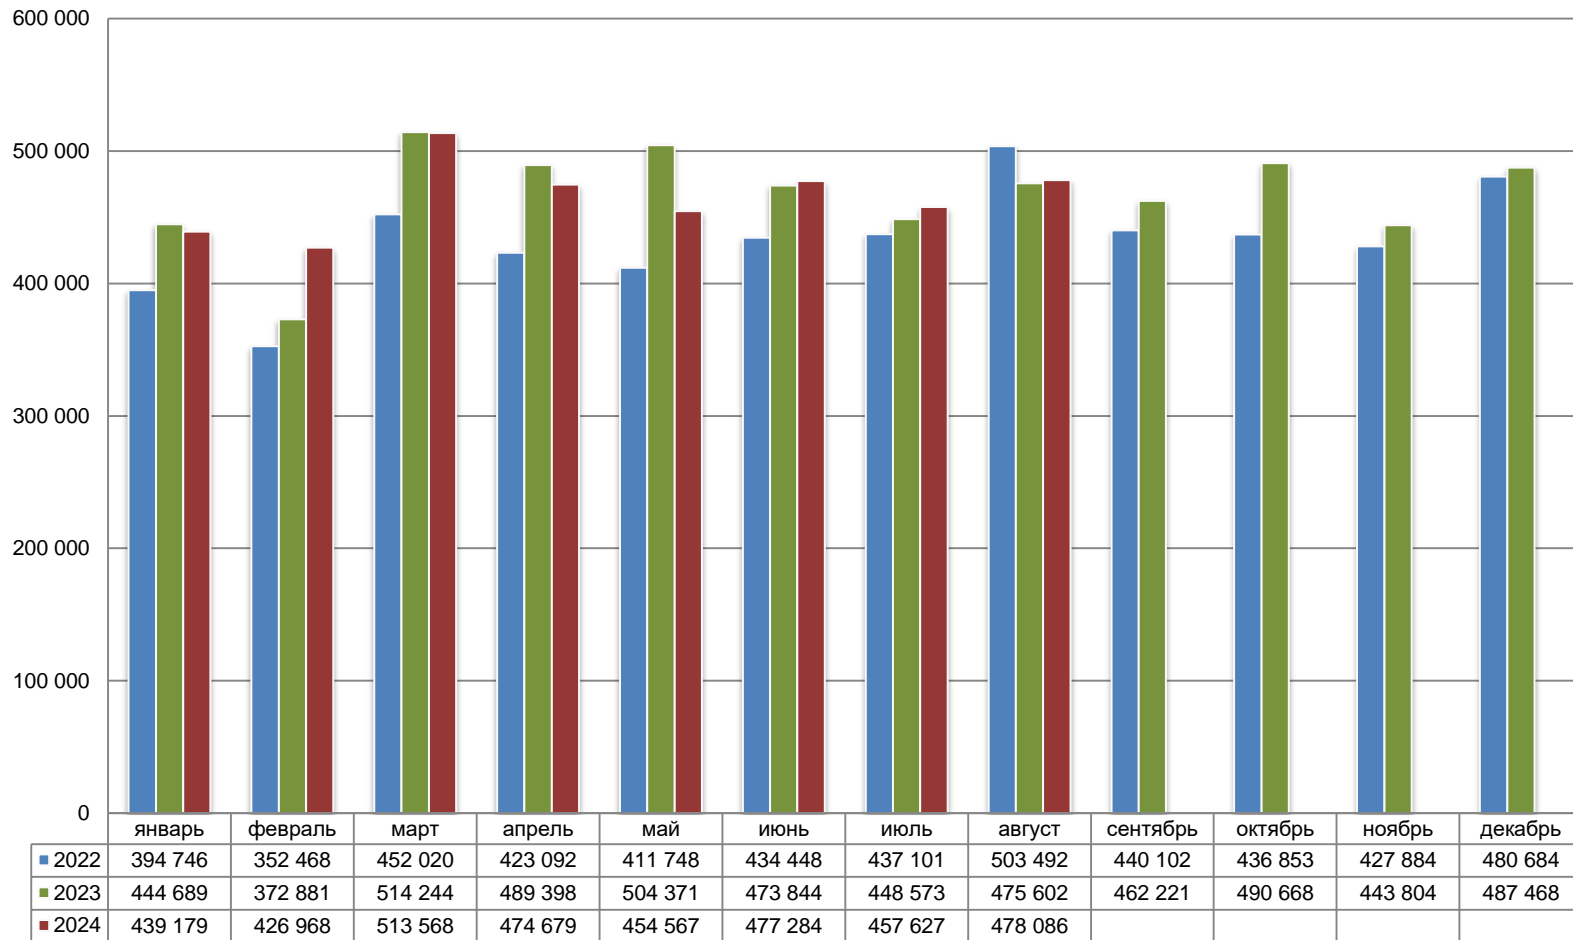

Ежемесячная посещаемость ТРК Столица. Данные за три года

* Тысяч человек/месяц