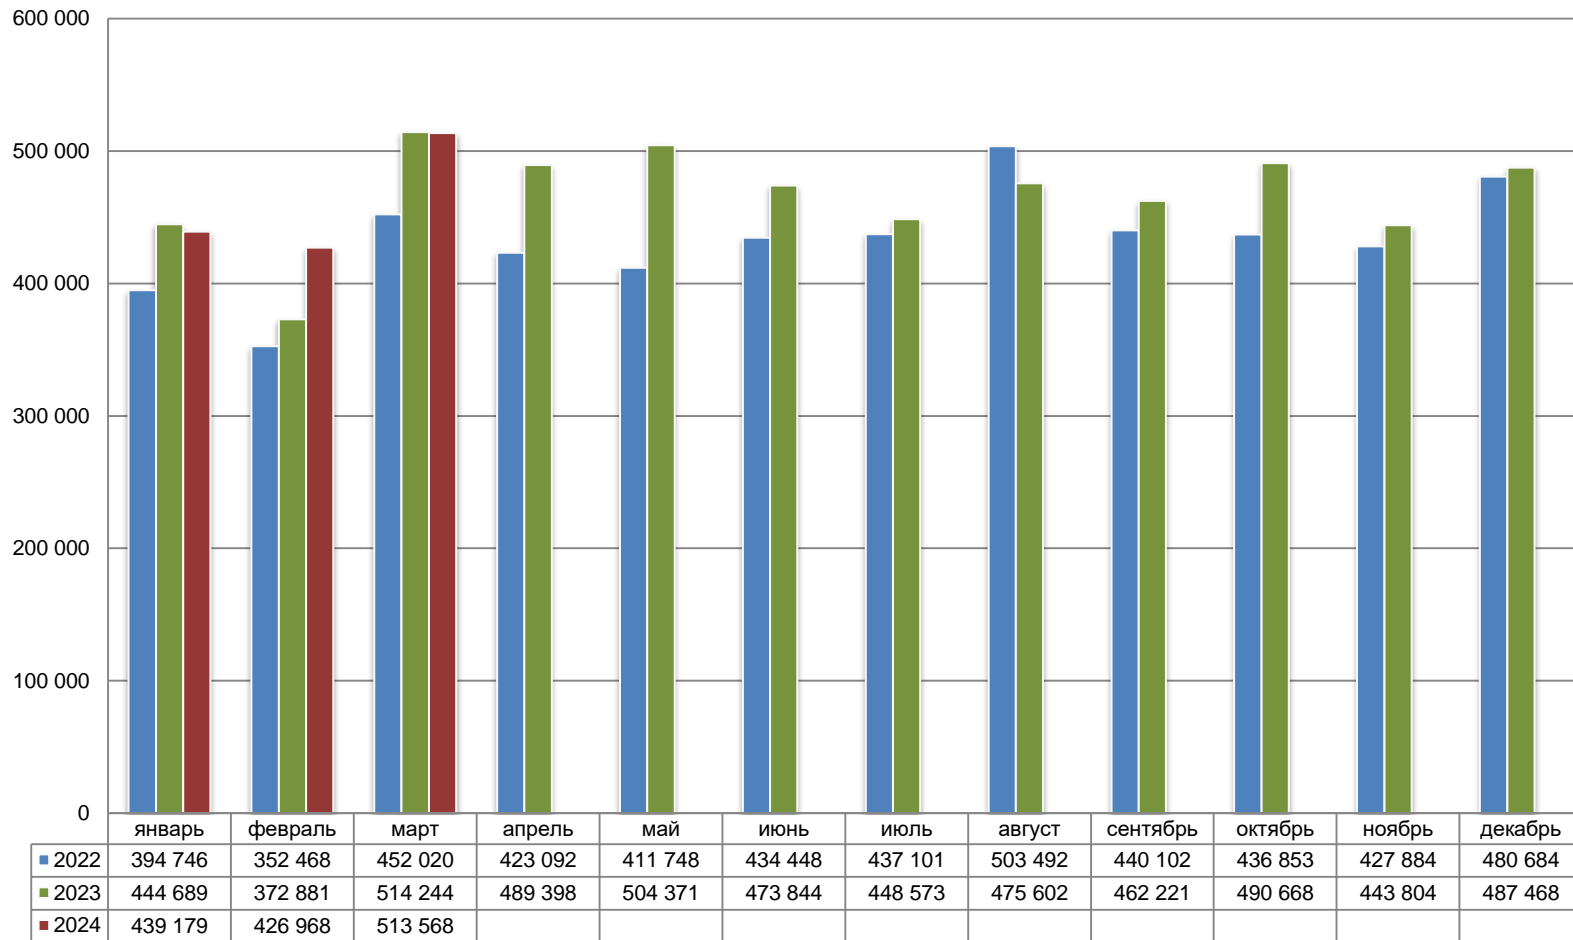

Ежемесячная посещаемость ТРК Столица. Данные за три года

* Тысяч человек/месяц